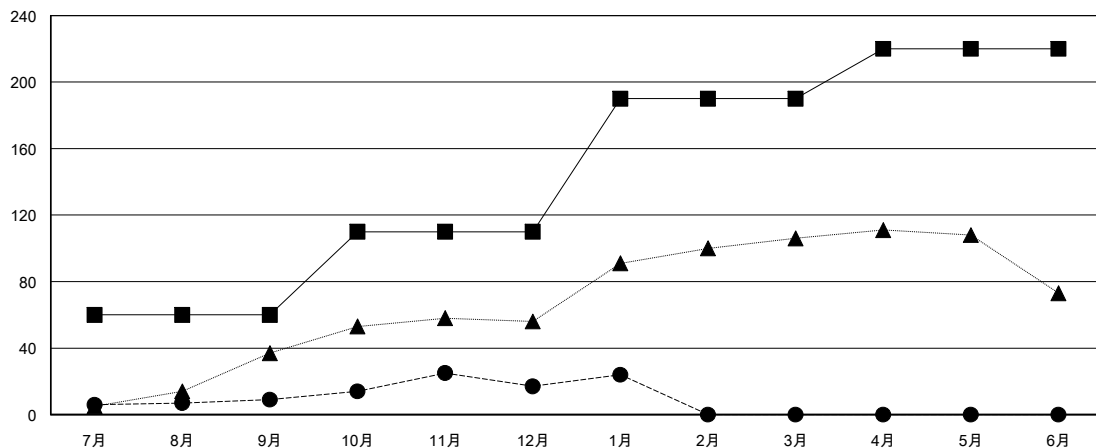

# MONTHLY MEMBERSHIP PROGRESS REPORT

District 337 E

Results as of: 01/31/2018

GMT: MASAYOSHI MARUYAMA, YASUHISA NAKAMURA

地域 JAPAN

GMT会則地域

クラブ			
結果 : 2017-2018			
四半期	新クラブ目標	新クラブ	解散クラブ
7月/8月/9月	1	0	0
10月/11月/12月	0	0	0
1月/2月/3月	1	0	0
4月/5月/6月	0	0	0

名			
結果 : 2017-2018			
四半期	会員純増目標	会員増強実績	退会者(転籍を含む) 実際
7月/8月/9月	60	36	26
10月/11月/12月	50	29	21
1月/2月/3月	80	10	3
4月/5月/6月	30	0	0

新クラブ目標及び実績累計

会員目標及び実績累計

解散クラブ: 0	31 CLUBS OF 57 一名以上の新会員を登録	男女別 男性 1,488 (79.83%) 女性 376 (20.17%) 女性%年度目標: 20%
退会者 物故会員 10 クラブ解散 0 その他 40 合計 50	<a href="#">会員累計データを見るには、ここをクリック</a>	世帯主/家族会員合計 523 国際会費半額の家族会員 279